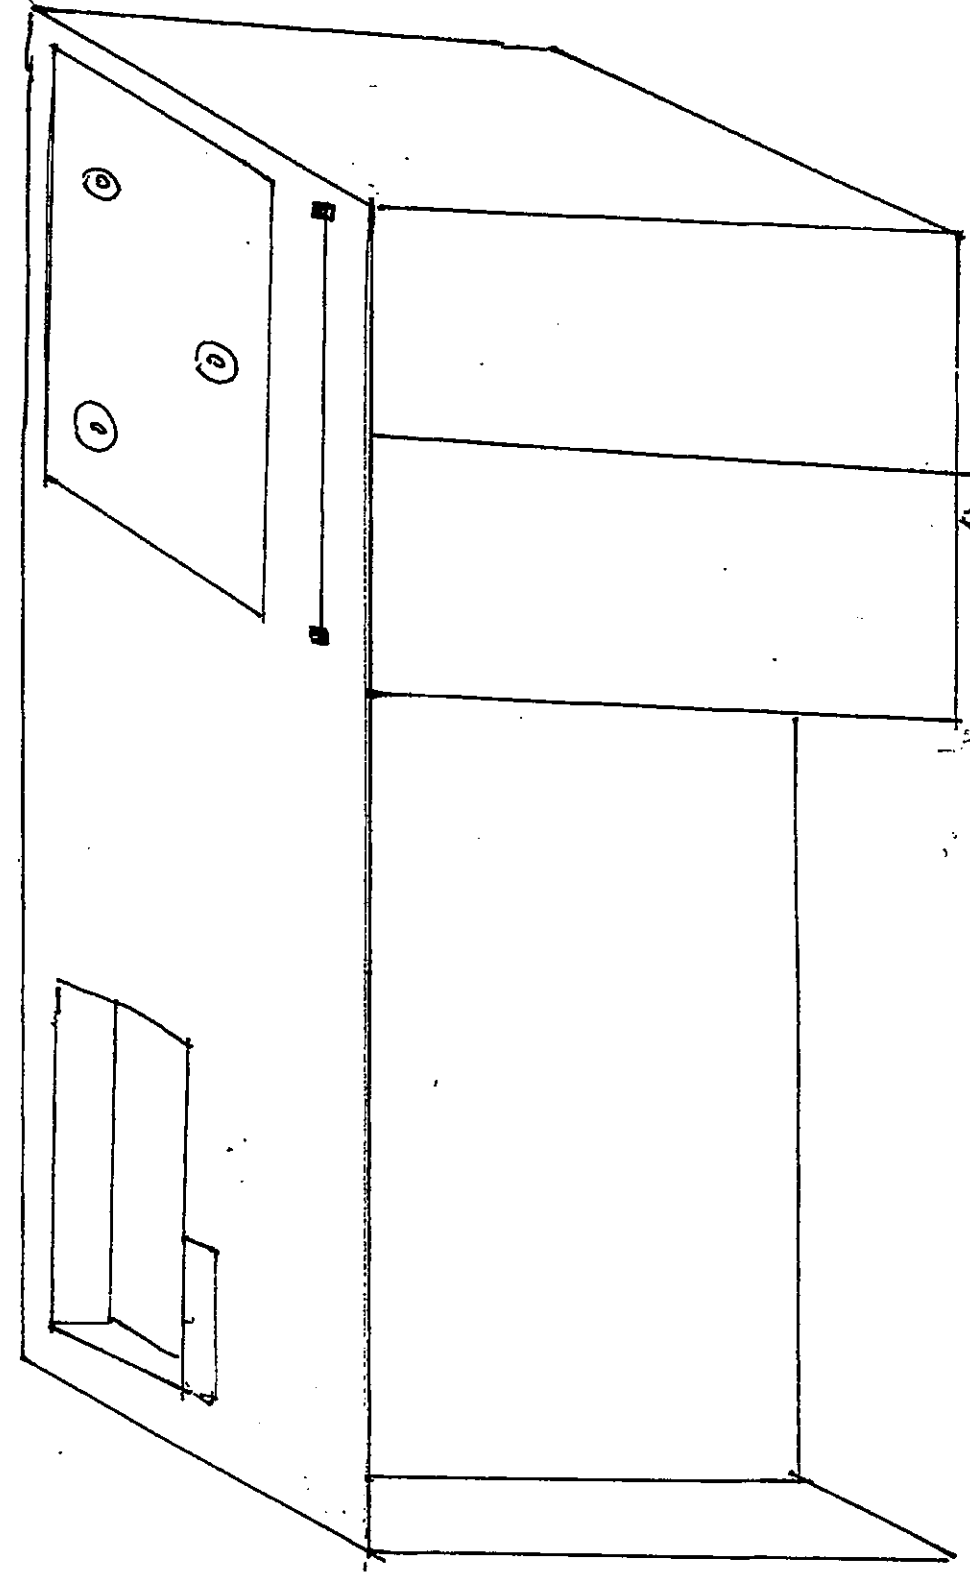

245 CM

25 CM

65 CM

- \* 取手はステンレス
- \* 食洗器なし
- \* 浄水器なし
- \* 水栓はグローエ
- \* コーヒーはハーマニのフログレ
- (グリル付き)
- \* レンジフードは自分で

ホフニ

ステンレス棚

ホフニ  
ステンレス棚

ステンレス  
フック

調味料  
フック

扉収納  
(中は可動棚)