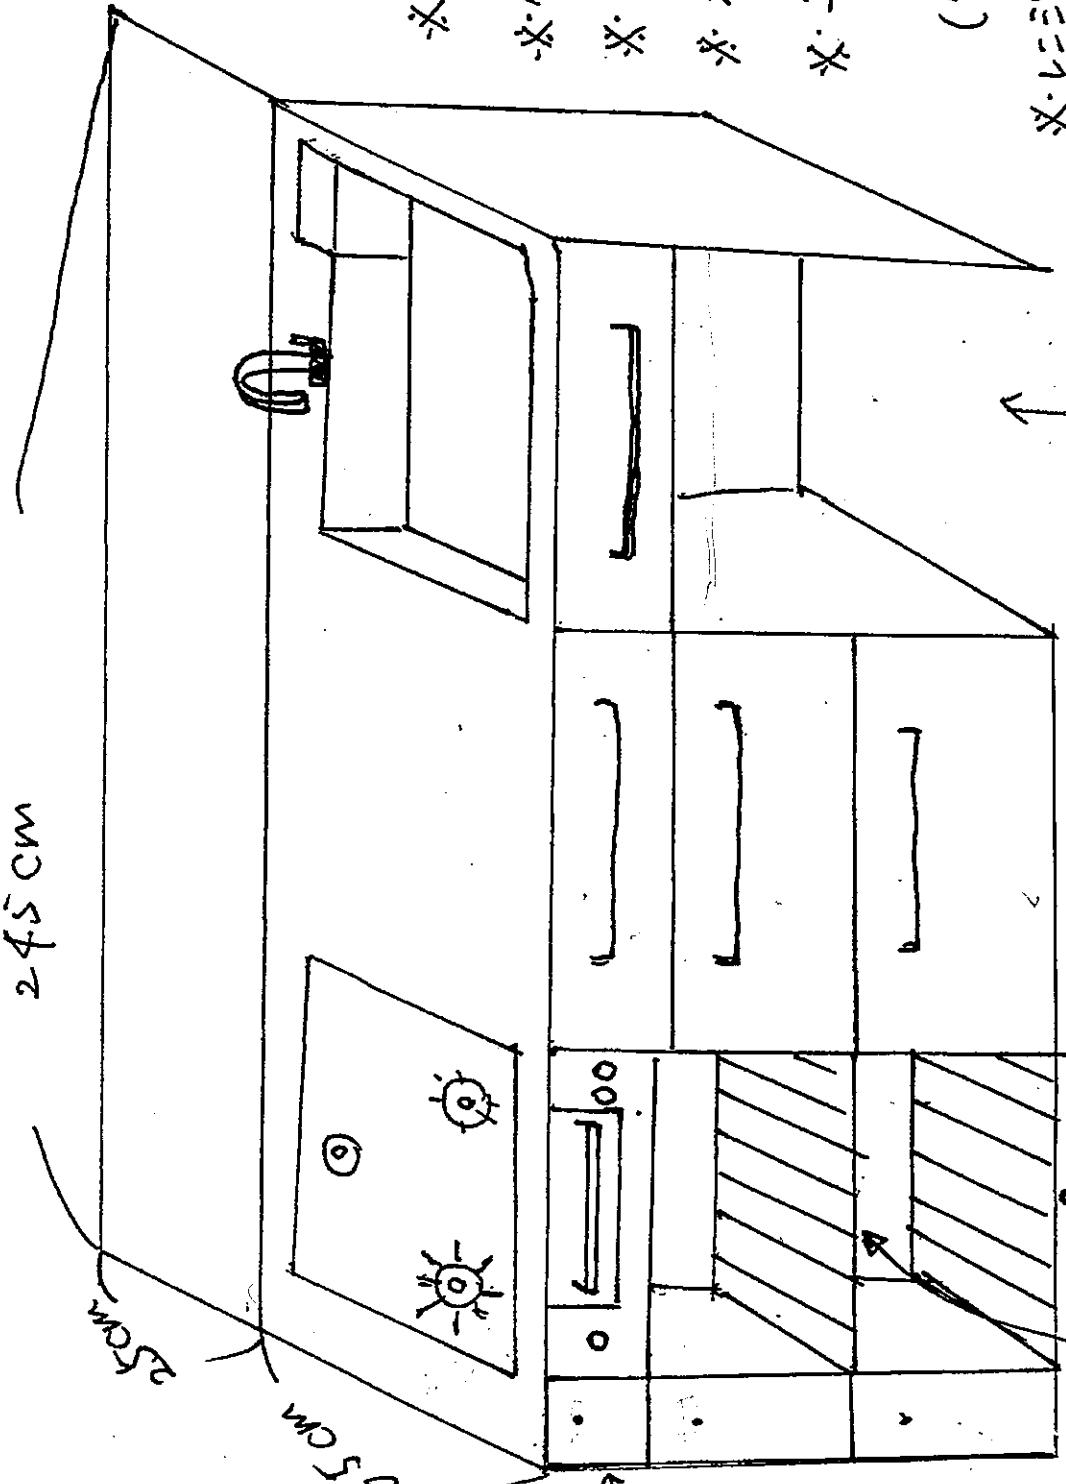

245 CM

25 CM

65 CM

- \* 取手はステンレス
- \* 食洗器なし
- \* 浄水器なし
- \* 水栓はグローエ
- \* コーヒーはハーマニのフログレ
- (グリル付き)
- \* レンジフードは自分で

ホフニ

ステンレス棚

ホフニ  
ステンレス棚

ステンレス  
フック

調味料  
フック

扉収納  
(中は可動棚)